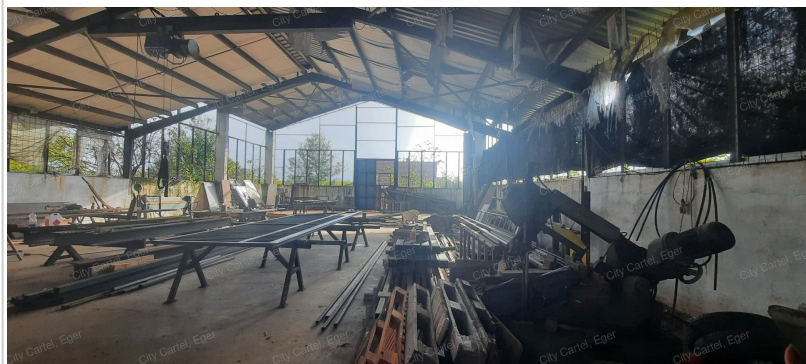

Eladó Telephely, 550 m², 1 000 m² telek, Komló

29 900 000 Ft (~72 707 €)

Adatlap sorszáma:	#14405025
Építési mód:	Acélszerkezetes
Építés éve:	0
Villany:	Bevezetve (230 - 400 Volt)
Víz:	Van, saját vízórával

Az Ön kapcsolattartója:

Tóth Istvánné
ingatlanértékesítő

+36 70 778-2372
t.istvanne@citycartel.hu

Heves vármegyében Kömlő településen kb. 1000 m²-es telken 550 m²-es acélszerkezetes csarnok eladó!

- a csarnok előtt van egy ingatlan, ami irodának alkalmas
- a telephely saroktelken található, két bejárattal rendelkezik
- a csarnok alkalmas haszongépjárművek parkolására. Ezeknek a járművek a javítása is megoldható, mert kb. 8 m magas és tehervonóhorog is van felszerelve
- a falu a hátrányos helyzetű települések közé tartozik, jó lehetőség van a pályázatokra!!!!
- hirdetésem felkeltette érdeklődését hívjon a 06 70/7782372 számon!!!!